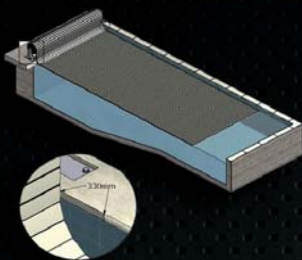

Cobertores Automáticos

Protección para su piscina, seguridad para sus hijos

Cada vez mas habituales en las piscinas domésticas, los cobertores de piscina Calpisi, aparte de dotar de una excepcional elegancia a su piscina, protegen a su piscina de la suciedad exterior, mantienen la temperatura del agua y a la vez impiden que sus hijos o mascotas caigan al agua ya que soportan perfectamente el peso de una persona sin hundirse.

Disponemos de varios sistemas de ubicación, tanto en superficie como sumergidos, así como una amplia gama de colores que se adaptarán perfectamente a sus necesidades decorativas.

CLOSED

Modelo de superficie

Lamas de las cubiertas

Las cubiertas utilizan unas lamas de PVC hueco extrusionado y totalmente estancas. Los tapones, situados en cada extremo, permiten asegurar la flotabilidad de las mismas.

Todos los materiales empleados en las cubiertas automáticas son resistentes a la intemperie y a los rayos UVA.

Gama de lamas para cubiertas automáticas, completamente estancas y de una gran flotabilidad. La medida de las lamas es de 71,4 mm. de anchura y un espesor de 17 mm.