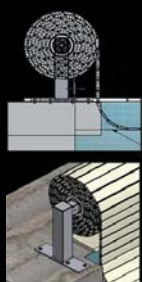

CLOSED

Modelo de superficie